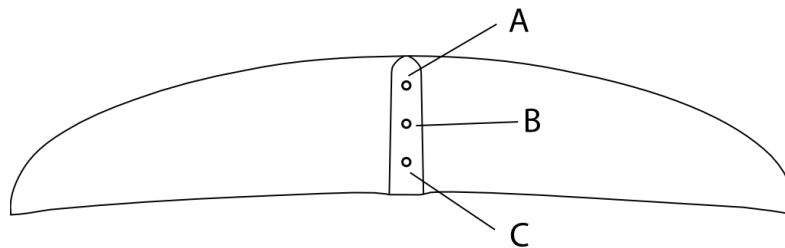

RED DEVIL

FRONT WINGS - USER MANUAL

CODE	TECNICAL INFO	FUSELAGE TYPE	SCREW KIT	SCREW A	SCREW B	SCREW C	SCREW TORQUE
WRD776	Front Wing 776 649 cm ² - AR 9,30	R6	MH130	M6x20	M6x25	M6x25	11 Nm
WRD596	Front Wing 596 441 cm ² - AR 8,15	R6	MH130	M6x20	M6x25	M6x25	11 Nm
WRD636	Front Wing 636 550 cm ² - AR 7,50	R6	MH130	M6x20	M6x25	M6x25	11 Nm